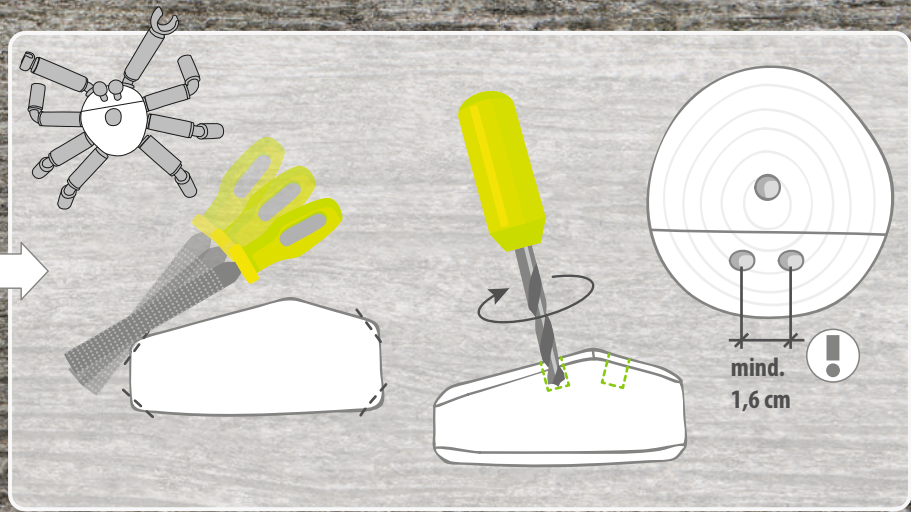

## CONNECTORS

305341

- Ⓓ Starter-Konstruktions-Set
- Ⓔ Kit de base
- ⒺⒶ Construction Set Starter Kit
- ⒺⒶⒻ Starter-constructieset
- ⒺⒺ Set inicial de construcción
- ⒺⒺⒾ Set di costruzione Base

HABA®

not included

## CONNECTORS

ⓘ Achtung. Schnitt- und Stichgefahr durch scharfe Kanten und Spitzen. ⚠ Warning. Sharp corners and points can cut and stab. ⚠ ¡Atención. Peligro de pincharse o de cortarse debido a puntas o bordes afilados. ⚠ Attention : Des bords coupants et pièces pointues peuvent représenter un danger. ⚠ Waarschuwing: Snij- en steekgevaar door scherpe randen en punten. ⚠ Awertenza. Pericolo di tagli e perforazioni dovuto a spigoli vivi e punte.