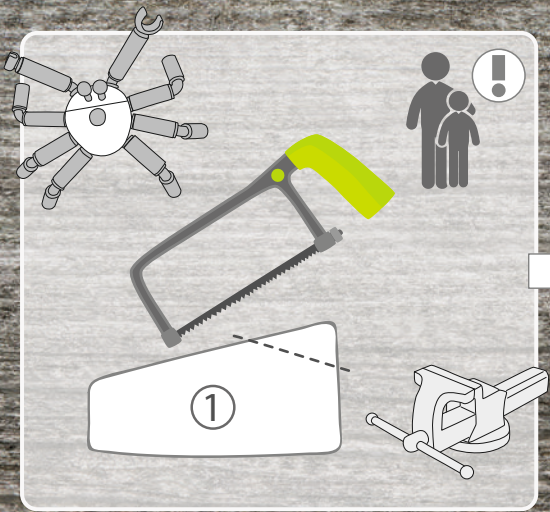

## CONNECTORS

305341

- Ⓓ Starter-Konstruktions-Set
- Ⓔ Kit de base
- ⒺⒶ Construction Set Starter Kit
- ⒺⒶⒻ Starter-constructieset
- ⒺⒺ Set inicial de construcción
- ⒺⒺⒾ Set di costruzione Base

HABA®

not included

## CONNECTORS

ⓘ Achtung. Schnitt- und Stichgefahr durch scharfe Kanten und Spitzen. ⚠ Warning. Sharp corners and points can cut and stab. ⚠ ¡Atención. Peligro de pincharse o de cortarse debido a puntas o bordes afilados. ⚠ Attention : Des bords coupants et pièces pointues peuvent représenter un danger. ⚠ Waarschuwing: Snij- en steekgevaar door scherpe randen en punten. ⚠ Awertenza. Pericolo di tagli e perforazioni dovuto a spigoli vivi e punte.