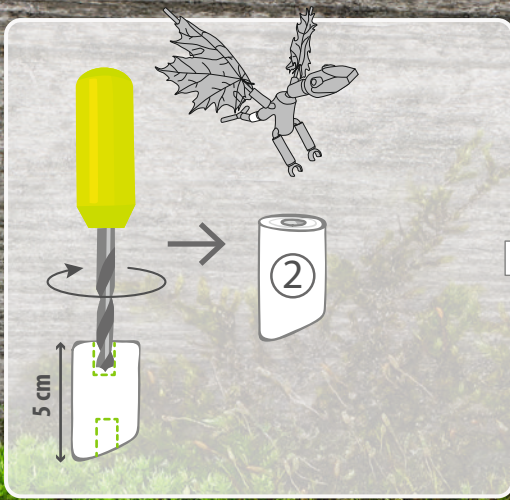

## CONNECTORS

305341

- Ⓓ Starter-Konstruktions-Set
- Ⓔ Kit de base
- ⒺⒶ Construction Set Starter Kit
- ⒺⒶⒻ Starter-constructieset
- ⒺⒺ Set inicial de construcción
- ⒺⒺⒾ Set di costruzione Base

HABA®

not included

## CONNECTORS

ⓘ Achtung. Schnitt- und Stichgefahr durch scharfe Kanten und Spitzen. ⚠ Warning. Sharp corners and points can cut and stab. ⚠ ¡Atención. Peligro de pincharse o de cortarse debido a puntas o bordes afilados. ⚠ Attention : Des bords coupants et pièces pointues peuvent représenter un danger. ⚠ Waarschuwing: Snij- en steekgevaar door scherpe randen en punten. ⚠ Awertenza. Pericolo di tagli e perforazioni dovuto a spigoli vivi e punte.