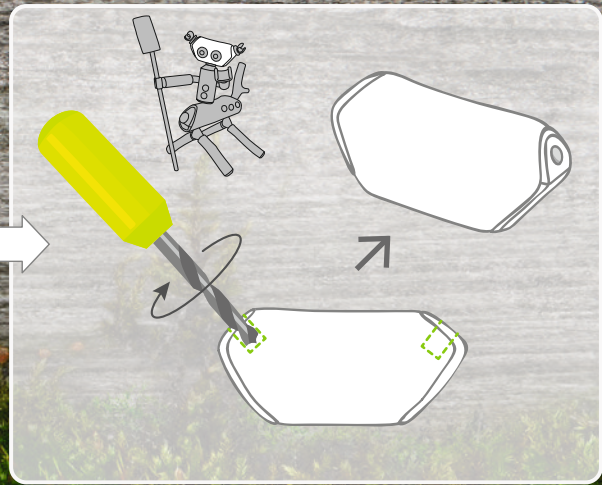

## CONNECTORS

305341

- Ⓓ Starter-Konstruktions-Set
- Ⓔ Kit de base
- ⒺⒶ Construction Set Starter Kit
- ⒺⒶⒻ Starter-constructieset
- ⒺⒺ Set inicial de construcción
- ⒺⒺⒾ Set di costruzione Base

HABA®

not included

## CONNECTORS

ⓘ Achtung. Schnitt- und Stichgefahr durch scharfe Kanten und Spitzen. ⚠ Warning. Sharp corners and points can cut and stab. ⚠ ¡Atención. Peligro de pincharse o de cortarse debido a puntas o bordes afilados. ⚠ Attention : Des bords coupants et pièces pointues peuvent représenter un danger. ⚠ Waarschuwing: Snij- en steekgevaar door scherpe randen en punten. ⚠ Awertenza. Pericolo di tagli e perforazioni dovuto a spigoli vivi e punte.