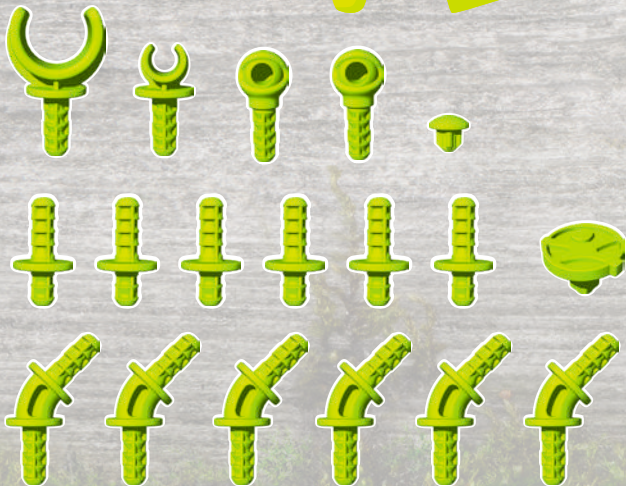

## CONNECTORS

305341

- Ⓓ Starter-Konstruktions-Set
- Ⓔ Kit de base
- ⒺⒶ Construction Set Starter Kit
- ⒺⒶⒻ Starter-constructieset
- ⒺⒺ Set inicial de construcción
- ⒺⒺⒾ Set di costruzione Base

HABA®

not included