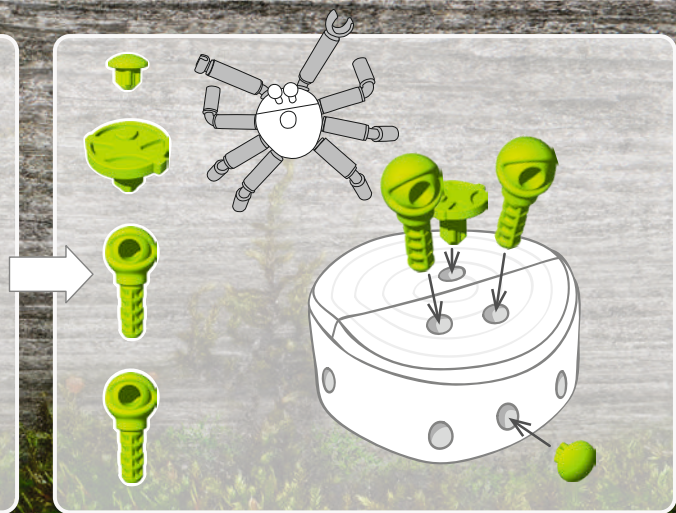

## CONNECTORS

305341

- Ⓓ Starter-Konstruktions-Set
- Ⓔ Kit de base
- ⒺⒶ Construction Set Starter Kit
- ⒺⒶⒻ Starter-constructieset
- ⒺⒺ Set inicial de construcción
- ⒺⒺⒾ Set di costruzione Base

HABA®

not included

## CONNECTORS

ⓘ Achtung. Schnitt- und Stichgefahr durch scharfe Kanten und Spitzen. ⚠ Warning. Sharp corners and points can cut and stab. ⚠ ¡Atención. Peligro de pincharse o de cortarse debido a puntas o bordes afilados. ⚠ Attention : Des bords coupants et pièces pointues peuvent représenter un danger. ⚠ Waarschuwing: Snij- en steekgevaar door scherpe randen en punten. ⚠ Awertenza. Pericolo di tagli e perforazioni dovuto a spigoli vivi e punte.