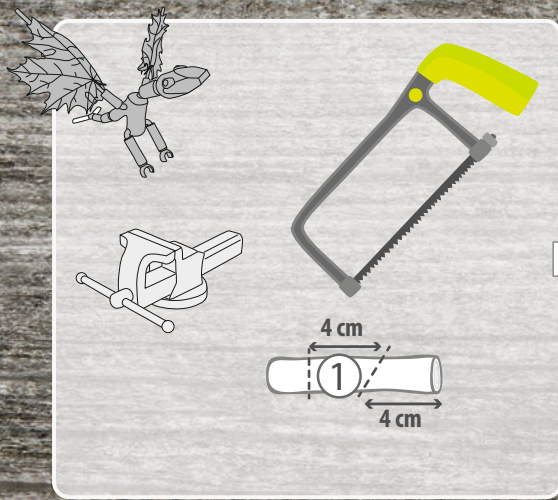

## CONNECTORS

305341

- Ⓓ Starter-Konstruktions-Set
- Ⓔ Kit de base
- ⒺⒶ Construction Set Starter Kit
- ⒺⒶⒻ Starter-constructieset
- ⒺⒺ Set inicial de construcción
- ⒺⒺⒾ Set di costruzione Base

HABA®

not included

## CONNECTORS

ⓘ Achtung. Schnitt- und Stichgefahr durch scharfe Kanten und Spitzen. ⚠ Warning. Sharp corners and points can cut and stab. ⚠ ¡Atención. Peligro de pincharse o de cortarse debido a puntas o bordes afilados. ⚠ Attention : Des bords coupants et pièces pointues peuvent représenter un danger. ⚠ Waarschuwing: Snij- en steekgevaar door scherpe randen en punten. ⚠ Awertenza. Pericolo di tagli e perforazioni dovuto a spigoli vivi e punte.