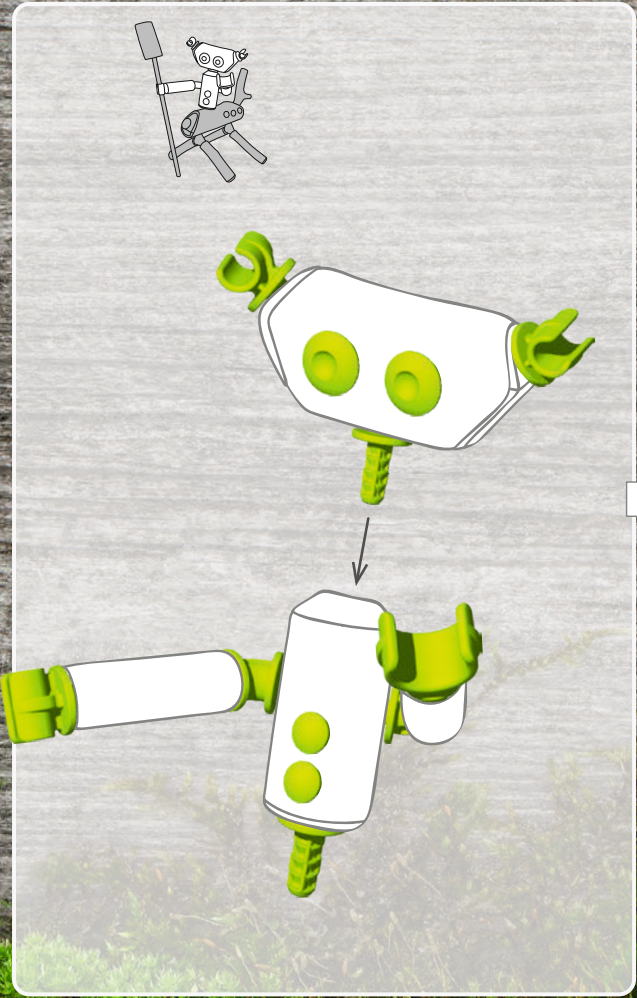

## CONNECTORS

305341

- Ⓓ Starter-Konstruktions-Set
- Ⓔ Kit de base
- ⒺⒶ Construction Set Starter Kit
- ⒺⒶⒻ Starter-constructieset
- ⒺⒺ Set inicial de construcción
- ⒺⒺⒾ Set di costruzione Base

HABA®

not included

## CONNECTORS

ⓘ Achtung. Schnitt- und Stichgefahr durch scharfe Kanten und Spitzen. ⚠ Warning. Sharp corners and points can cut and stab. ⚠ ¡Atención. Peligro de pincharse o de cortarse debido a puntas o bordes afilados. ⚠ Attention : Des bords coupants et pièces pointues peuvent représenter un danger. ⚠ Waarschuwing: Snij- en steekgevaar door scherpe randen en punten. ⚠ Awertenza. Pericolo di tagli e perforazioni dovuto a spigoli vivi e punte.