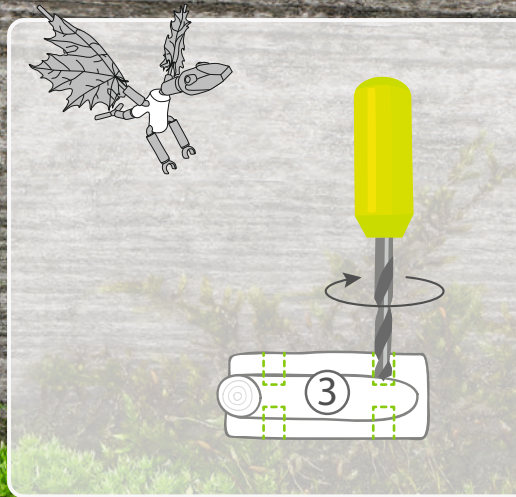

## CONNECTORS

305341

- Ⓓ Starter-Konstruktions-Set
- Ⓔ Kit de base
- ⒺⒶ Construction Set Starter Kit
- ⒺⒶⒻ Starter-constructieset
- ⒺⒺ Set inicial de construcción
- ⒺⒺⒾ Set di costruzione Base

HABA®

not included

## CONNECTORS

ⓘ Achtung. Schnitt- und Stichgefahr durch scharfe Kanten und Spitzen. ⚠ Warning. Sharp corners and points can cut and stab. ⚠ ¡Atención. Peligro de pincharse o de cortarse debido a puntas o bordes afilados. ⚠ Attention : Des bords coupants et pièces pointues peuvent représenter un danger. ⚠ Waarschuwing: Snij- en steekgevaar door scherpe randen en punten. ⚠ Awertenza. Pericolo di tagli e perforazioni dovuto a spigoli vivi e punte.