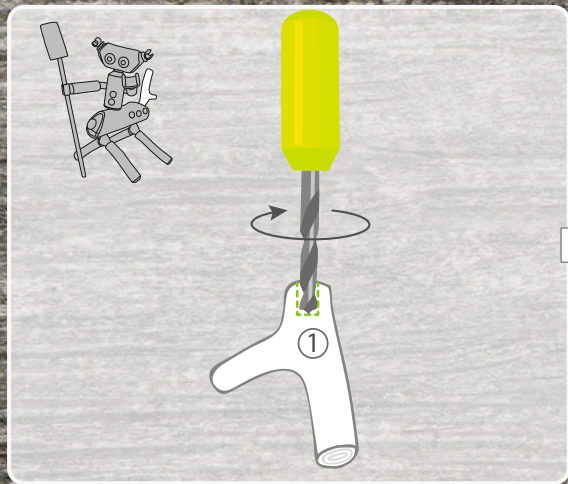

## CONNECTORS

305341

- Ⓓ Starter-Konstruktions-Set
- Ⓔ Kit de base
- ⒺⒶ Construction Set Starter Kit
- ⒺⒶⒻ Starter-constructieset
- ⒺⒺ Set inicial de construcción
- ⒺⒺⒾ Set di costruzione Base

HABA®

not included

## CONNECTORS

ⓘ Achtung. Schnitt- und Stichgefahr durch scharfe Kanten und Spitzen. ⚠ Warning. Sharp corners and points can cut and stab. ⚠ ¡Atención. Peligro de pincharse o de cortarse debido a puntas o bordes afilados. ⚠ Attention : Des bords coupants et pièces pointues peuvent représenter un danger. ⚠ Waarschuwing: Snij- en steekgevaar door scherpe randen en punten. ⚠ Awertenza. Pericolo di tagli e perforazioni dovuto a spigoli vivi e punte.