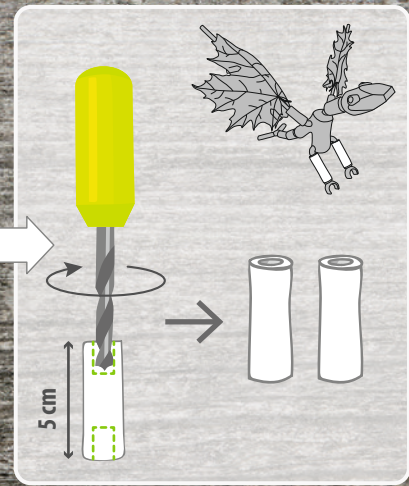

## CONNECTORS

305341

- Ⓓ Starter-Konstruktions-Set
- Ⓔ Kit de base
- ⒺⒶ Construction Set Starter Kit
- ⒺⒶⒻ Starter-constructieset
- ⒺⒺ Set inicial de construcción
- ⒺⒺⒾ Set di costruzione Base

HABA®

not included

## CONNECTORS

ⓘ Achtung. Schnitt- und Stichgefahr durch scharfe Kanten und Spitzen. ⚠ Warning. Sharp corners and points can cut and stab. ⚠ ¡Atención. Peligro de pincharse o de cortarse debido a puntas o bordes afilados. ⚠ Attention : Des bords coupants et pièces pointues peuvent représenter un danger. ⚠ Waarschuwing: Snij- en steekgevaar door scherpe randen en punten. ⚠ Awertenza. Pericolo di tagli e perforazioni dovuto a spigoli vivi e punte.