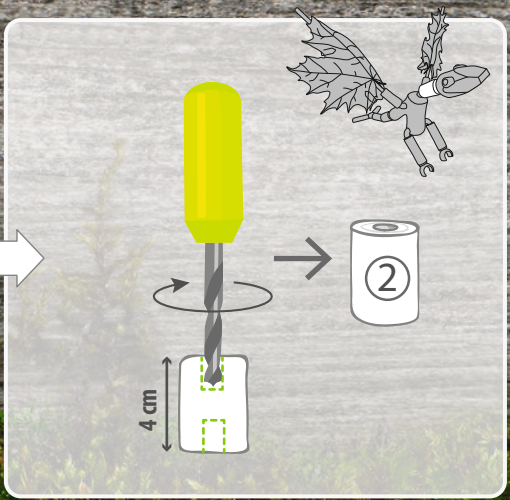

## CONNECTORS

305341

- Ⓓ Starter-Konstruktions-Set
- Ⓔ Kit de base
- ⒺⒶ Construction Set Starter Kit
- ⒺⒶⒻ Starter-constructieset
- ⒺⒺ Set inicial de construcción
- ⒺⒺⒾ Set di costruzione Base

HABA®

not included

## CONNECTORS

ⓘ Achtung. Schnitt- und Stichgefahr durch scharfe Kanten und Spitzen. ⚠ Warning. Sharp corners and points can cut and stab. ⚠ ¡Atención. Peligro de pincharse o de cortarse debido a puntas o bordes afilados. ⚠ Attention : Des bords coupants et pièces pointues peuvent représenter un danger. ⚠ Waarschuwing: Snij- en steekgevaar door scherpe randen en punten. ⚠ Awertenza. Pericolo di tagli e perforazioni dovuto a spigoli vivi e punte.