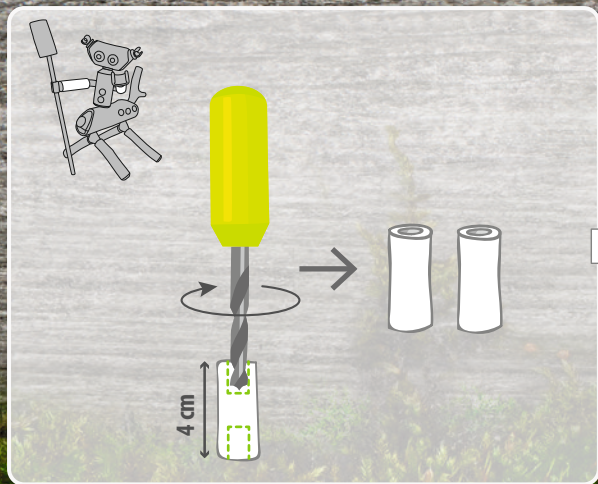

## CONNECTORS

305341

- Ⓓ Starter-Konstruktions-Set
- Ⓔ Kit de base
- ⒺⒶ Construction Set Starter Kit
- ⒺⒶⒻ Starter-constructieset
- ⒺⒺ Set inicial de construcción
- ⒺⒺⒾ Set di costruzione Base

HABA®

not included

## CONNECTORS

ⓘ Achtung. Schnitt- und Stichgefahr durch scharfe Kanten und Spitzen. ⚠ Warning. Sharp corners and points can cut and stab. ⚠ ¡Atención. Peligro de pincharse o de cortarse debido a puntas o bordes afilados. ⚠ Attention : Des bords coupants et pièces pointues peuvent représenter un danger. ⚠ Waarschuwing: Snij- en steekgevaar door scherpe randen en punten. ⚠ Awertenza. Pericolo di tagli e perforazioni dovuto a spigoli vivi e punte.