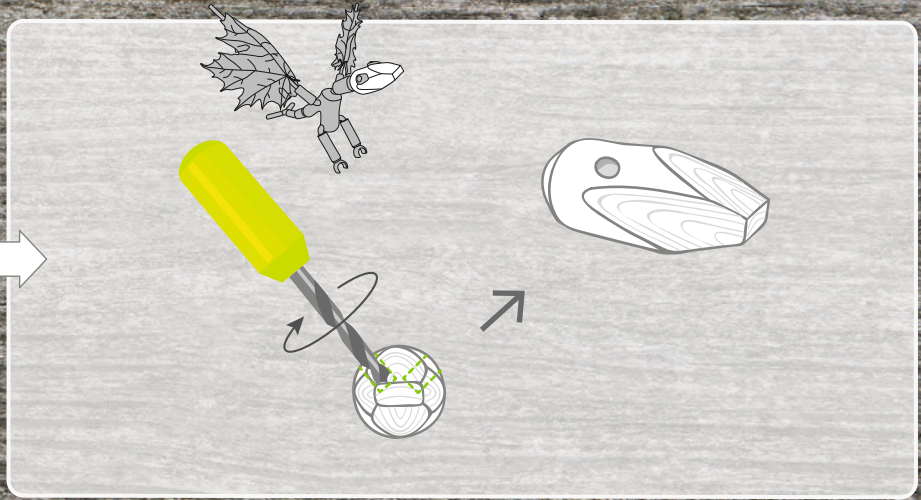

## CONNECTORS

305341

- Ⓓ Starter-Konstruktions-Set
- Ⓔ Kit de base
- ⒺⒶ Construction Set Starter Kit
- ⒺⒶⒻ Starter-constructieset
- ⒺⒺ Set inicial de construcción
- ⒺⒺⒾ Set di costruzione Base

HABA®

not included

## CONNECTORS

ⓘ Achtung. Schnitt- und Stichgefahr durch scharfe Kanten und Spitzen. ⚠ Warning. Sharp corners and points can cut and stab. ⚠ ¡Atención. Peligro de pincharse o de cortarse debido a puntas o bordes afilados. ⚠ Attention : Des bords coupants et pièces pointues peuvent représenter un danger. ⚠ Waarschuwing: Snij- en steekgevaar door scherpe randen en punten. ⚠ Awertenza. Pericolo di tagli e perforazioni dovuto a spigoli vivi e punte.