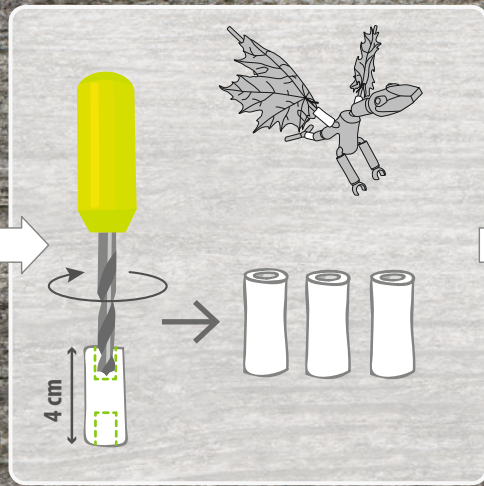

## CONNECTORS

305341

- Ⓓ Starter-Konstruktions-Set
- Ⓔ Kit de base
- ⒺⒶ Construction Set Starter Kit
- ⒺⒶⒻ Starter-constructieset
- ⒺⒺ Set inicial de construcción
- ⒺⒺⒾ Set di costruzione Base

HABA®

not included

## CONNECTORS

ⓘ Achtung. Schnitt- und Stichgefahr durch scharfe Kanten und Spitzen. ⚠ Warning. Sharp corners and points can cut and stab. ⚠ ¡Atención. Peligro de pincharse o de cortarse debido a puntas o bordes afilados. ⚠ Attention : Des bords coupants et pièces pointues peuvent représenter un danger. ⚠ Waarschuwing: Snij- en steekgevaar door scherpe randen en punten. ⚠ Awertenza. Pericolo di tagli e perforazioni dovuto a spigoli vivi e punte.