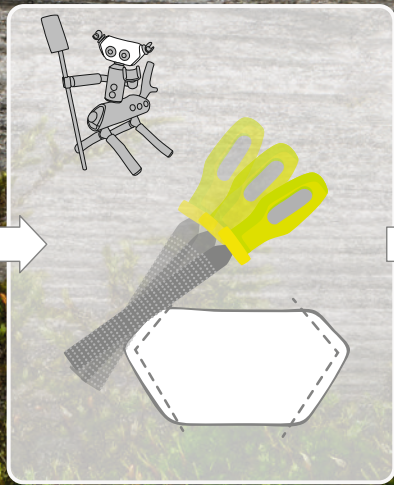

## CONNECTORS

305341

- Ⓓ Starter-Konstruktions-Set
- Ⓔ Kit de base
- ⒺⒶ Construction Set Starter Kit
- ⒺⒶⒻ Starter-constructieset
- ⒺⒺ Set inicial de construcción
- ⒺⒺⒾ Set di costruzione Base

HABA®

not included

## CONNECTORS

ⓘ Achtung. Schnitt- und Stichgefahr durch scharfe Kanten und Spitzen. ⚠ Warning. Sharp corners and points can cut and stab. ⚠ ¡Atención. Peligro de pincharse o de cortarse debido a puntas o bordes afilados. ⚠ Attention : Des bords coupants et pièces pointues peuvent représenter un danger. ⚠ Waarschuwing: Snij- en steekgevaar door scherpe randen en punten. ⚠ Awertenza. Pericolo di tagli e perforazioni dovuto a spigoli vivi e punte.