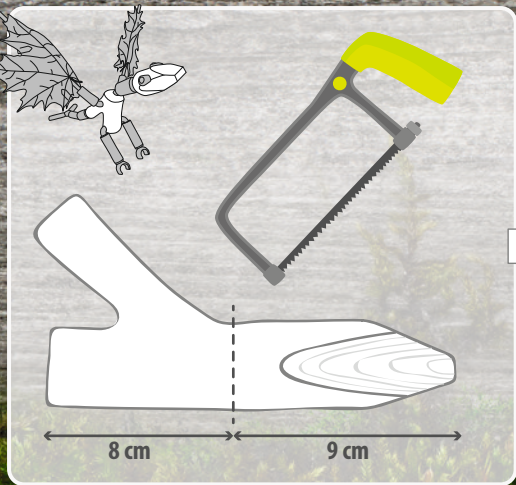

## CONNECTORS

305341

- Ⓓ Starter-Konstruktions-Set
- Ⓔ Kit de base
- ⒺⒶ Construction Set Starter Kit
- ⒺⒶⒻ Starter-constructieset
- ⒺⒺ Set inicial de construcción
- ⒺⒺⒾ Set di costruzione Base

HABA®

not included

## CONNECTORS

ⓘ Achtung. Schnitt- und Stichgefahr durch scharfe Kanten und Spitzen. ⚠ Warning. Sharp corners and points can cut and stab. ⚠ ¡Atención. Peligro de pincharse o de cortarse debido a puntas o bordes afilados. ⚠ Attention : Des bords coupants et pièces pointues peuvent représenter un danger. ⚠ Waarschuwing: Snij- en steekgevaar door scherpe randen en punten. ⚠ Awertenza. Pericolo di tagli e perforazioni dovuto a spigoli vivi e punte.