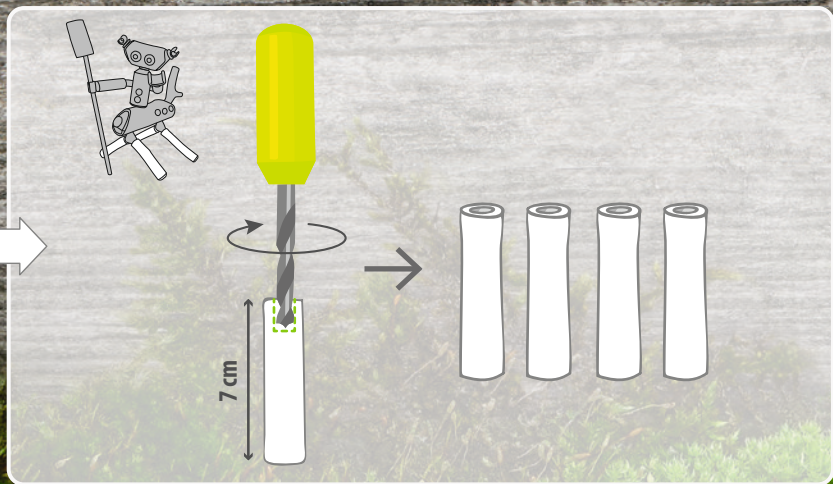

## CONNECTORS

305341

- Ⓓ Starter-Konstruktions-Set
- Ⓔ Kit de base
- ⒺⒶ Construction Set Starter Kit
- ⒺⒶⒻ Starter-constructieset
- ⒺⒺ Set inicial de construcción
- ⒺⒺⒾ Set di costruzione Base

HABA®

not included

## CONNECTORS

ⓘ Achtung. Schnitt- und Stichgefahr durch scharfe Kanten und Spitzen. ⚠ Warning. Sharp corners and points can cut and stab. ⚠ ¡Atención. Peligro de pincharse o de cortarse debido a puntas o bordes afilados. ⚠ Attention : Des bords coupants et pièces pointues peuvent représenter un danger. ⚠ Waarschuwing: Snij- en steekgevaar door scherpe randen en punten. ⚠ Awertenza. Pericolo di tagli e perforazioni dovuto a spigoli vivi e punte.