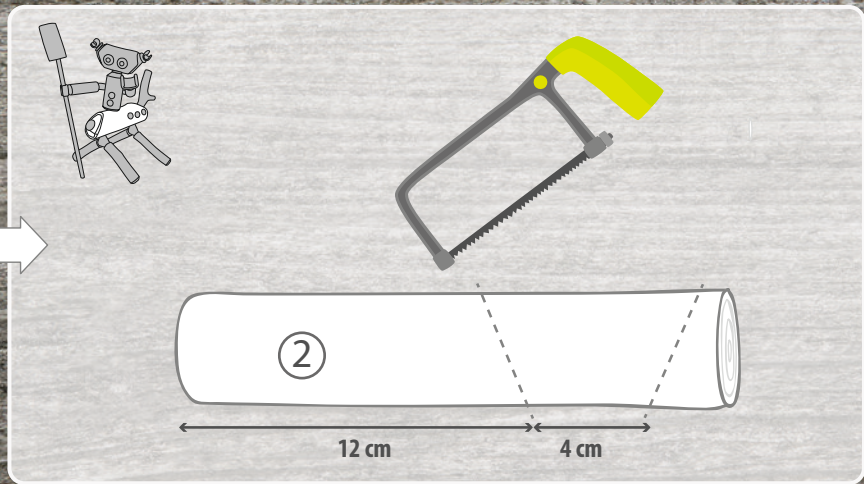

## CONNECTORS

305341

- Ⓓ Starter-Konstruktions-Set
- Ⓔ Kit de base
- ⒺⒶ Construction Set Starter Kit
- ⒺⒶⒻ Starter-constructieset
- ⒺⒺ Set inicial de construcción
- ⒺⒺⒾ Set di costruzione Base

HABA®

not included

## CONNECTORS

ⓘ Achtung. Schnitt- und Stichgefahr durch scharfe Kanten und Spitzen. ⚠ Warning. Sharp corners and points can cut and stab. ⚠ ¡Atención. Peligro de pincharse o de cortarse debido a puntas o bordes afilados. ⚠ Attention : Des bords coupants et pièces pointues peuvent représenter un danger. ⚠ Waarschuwing: Snij- en steekgevaar door scherpe randen en punten. ⚠ Awertenza. Pericolo di tagli e perforazioni dovuto a spigoli vivi e punte.