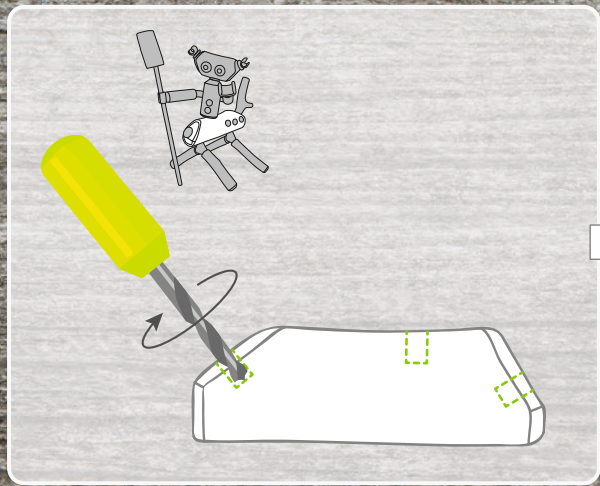

## CONNECTORS

305341

- Ⓓ Starter-Konstruktions-Set
- Ⓔ Kit de base
- ⒺⒶ Construction Set Starter Kit
- ⒺⒶⒻ Starter-constructieset
- ⒺⒺ Set inicial de construcción
- ⒺⒺⒾ Set di costruzione Base

HABA®

not included

## CONNECTORS

ⓘ Achtung. Schnitt- und Stichgefahr durch scharfe Kanten und Spitzen. ⚠ Warning. Sharp corners and points can cut and stab. ⚠ ¡Atención. Peligro de pincharse o de cortarse debido a puntas o bordes afilados. ⚠ Attention : Des bords coupants et pièces pointues peuvent représenter un danger. ⚠ Waarschuwing: Snij- en steekgevaar door scherpe randen en punten. ⚠ Awertenza. Pericolo di tagli e perforazioni dovuto a spigoli vivi e punte.