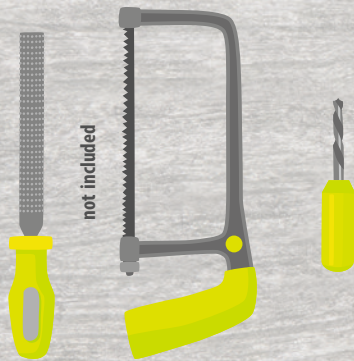

## CONNECTORS

305341

- Ⓓ Starter-Konstruktions-Set
- Ⓔ Kit de base
- ⒺⒶ Construction Set Starter Kit
- ⒺⒶⒻ Starter-constructieset
- ⒺⒺ Set inicial de construcción
- ⒺⒺⒾ Set di costruzione Base

HABA®

not included

## CONNECTORS

ⓘ Achtung. Schnitt- und Stichgefahr durch scharfe Kanten und Spitzen. ⚠ Warning. Sharp corners and points can cut and stab. ⚠ ¡Atención. Peligro de pincharse o de cortarse debido a puntas o bordes afilados. ⚠ Attention : Des bords coupants et pièces pointues peuvent représenter un danger. ⚠ Waarschuwing: Snij- en steekgevaar door scherpe randen en punten. ⚠ Awertenza. Pericolo di tagli e perforazioni dovuto a spigoli vivi e punte.