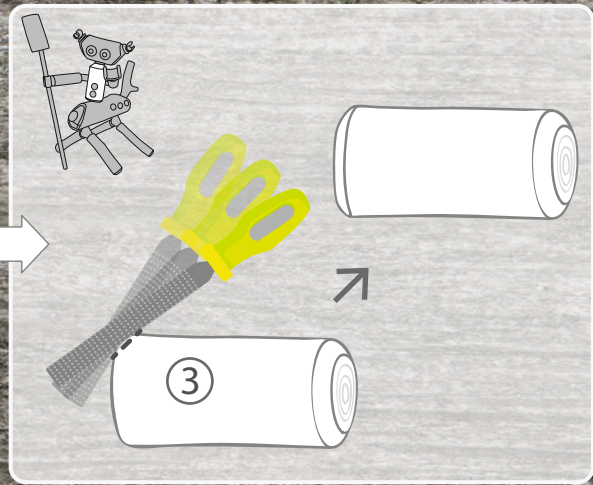

## CONNECTORS

305341

- Ⓓ Starter-Konstruktions-Set
- Ⓔ Kit de base
- ⒺⒶ Construction Set Starter Kit
- ⒺⒶⒻ Starter-constructieset
- ⒺⒺ Set inicial de construcción
- ⒺⒺⒾ Set di costruzione Base

HABA®

not included

## CONNECTORS

ⓘ Achtung. Schnitt- und Stichgefahr durch scharfe Kanten und Spitzen. ⚠ Warning. Sharp corners and points can cut and stab. ⚠ ¡Atención. Peligro de pincharse o de cortarse debido a puntas o bordes afilados. ⚠ Attention : Des bords coupants et pièces pointues peuvent représenter un danger. ⚠ Waarschuwing: Snij- en steekgevaar door scherpe randen en punten. ⚠ Awertenza. Pericolo di tagli e perforazioni dovuto a spigoli vivi e punte.