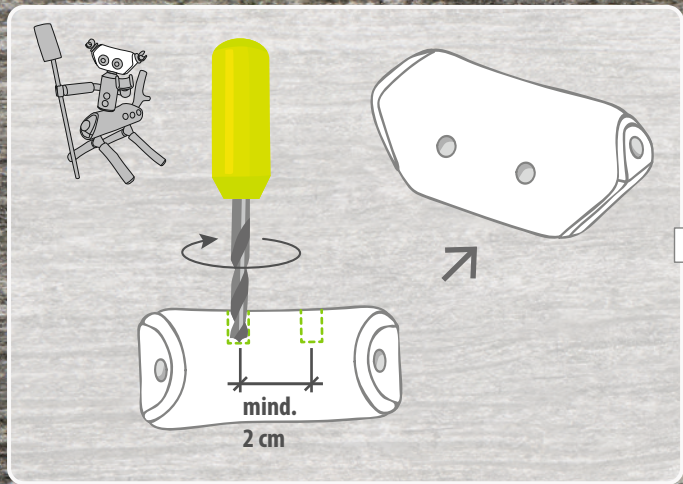

## CONNECTORS

305341

- Ⓓ Starter-Konstruktions-Set
- Ⓔ Kit de base
- ⒺⒶ Construction Set Starter Kit
- ⒺⒶⒻ Starter-constructieset
- ⒺⒺ Set inicial de construcción
- ⒺⒺⒾ Set di costruzione Base

HABA®

not included

## CONNECTORS

ⓘ Achtung. Schnitt- und Stichgefahr durch scharfe Kanten und Spitzen. ⚠ Warning. Sharp corners and points can cut and stab. ⚠ ¡Atención. Peligro de pincharse o de cortarse debido a puntas o bordes afilados. ⚠ Attention : Des bords coupants et pièces pointues peuvent représenter un danger. ⚠ Waarschuwing: Snij- en steekgevaar door scherpe randen en punten. ⚠ Awertenza. Pericolo di tagli e perforazioni dovuto a spigoli vivi e punte.