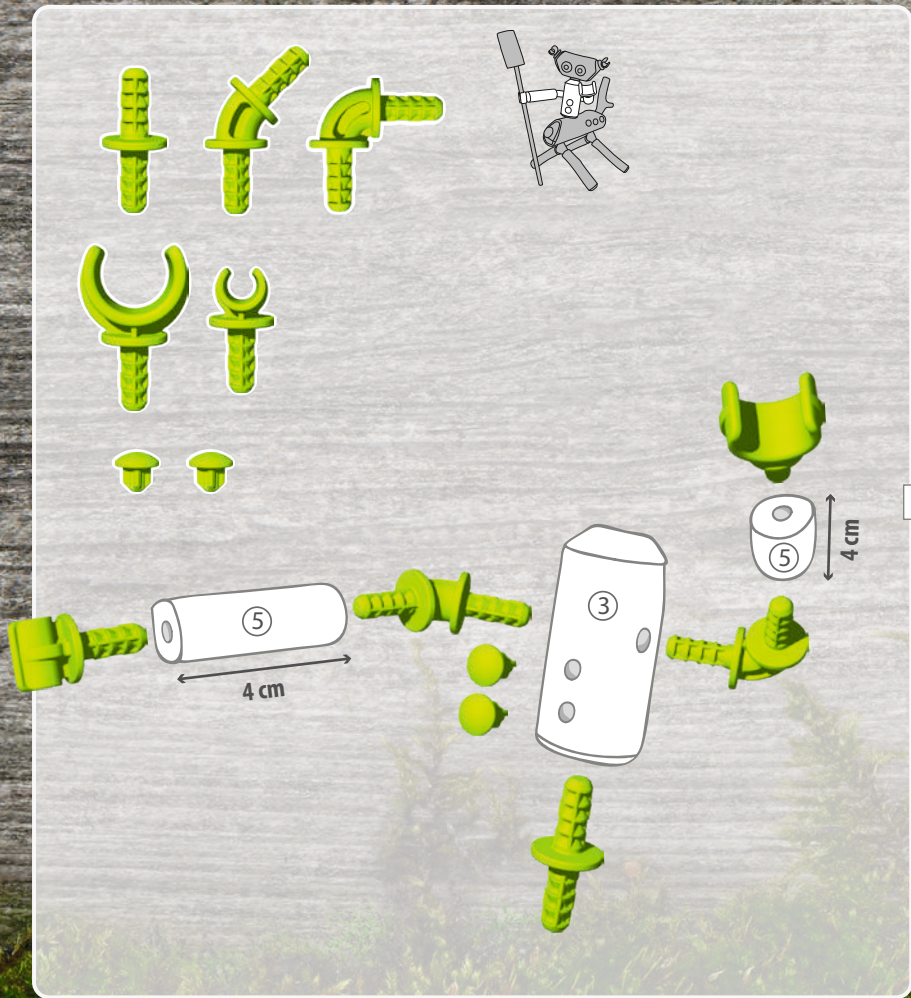

## CONNECTORS

305341

- Ⓓ Starter-Konstruktions-Set
- Ⓔ Kit de base
- ⒺⒶ Construction Set Starter Kit
- ⒺⒶⒻ Starter-constructieset
- ⒺⒺ Set inicial de construcción
- ⒺⒺⒾ Set di costruzione Base

HABA®

not included

## CONNECTORS

ⓘ Achtung. Schnitt- und Stichgefahr durch scharfe Kanten und Spitzen. ⚠ Warning. Sharp corners and points can cut and stab. ⚠ ¡Atención. Peligro de pincharse o de cortarse debido a puntas o bordes afilados. ⚠ Attention : Des bords coupants et pièces pointues peuvent représenter un danger. ⚠ Waarschuwing: Snij- en steekgevaar door scherpe randen en punten. ⚠ Awertenza. Pericolo di tagli e perforazioni dovuto a spigoli vivi e punte.