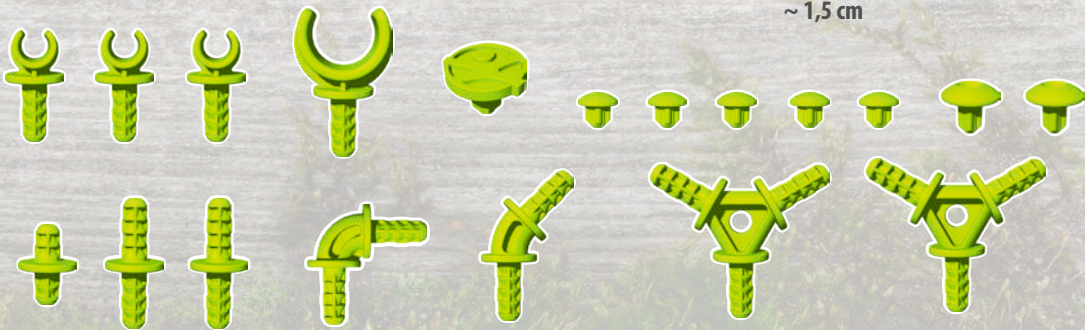

## CONNECTORS

305341

- Ⓓ Starter-Konstruktions-Set
- Ⓔ Kit de base
- ⒺⒶ Construction Set Starter Kit
- ⒺⒶⒻ Starter-constructieset
- ⒺⒺ Set inicial de construcción
- ⒺⒺⒾ Set di costruzione Base

HABA®

not included

## CONNECTORS

ⓘ Achtung. Schnitt- und Stichgefahr durch scharfe Kanten und Spitzen. ⚠ Warning. Sharp corners and points can cut and stab. ⚠ ¡Atención. Peligro de pincharse o de cortarse debido a puntas o bordes afilados. ⚠ Attention : Des bords coupants et pièces pointues peuvent représenter un danger. ⚠ Waarschuwing: Snij- en steekgevaar door scherpe randen en punten. ⚠ Awertenza. Pericolo di tagli e perforazioni dovuto a spigoli vivi e punte.