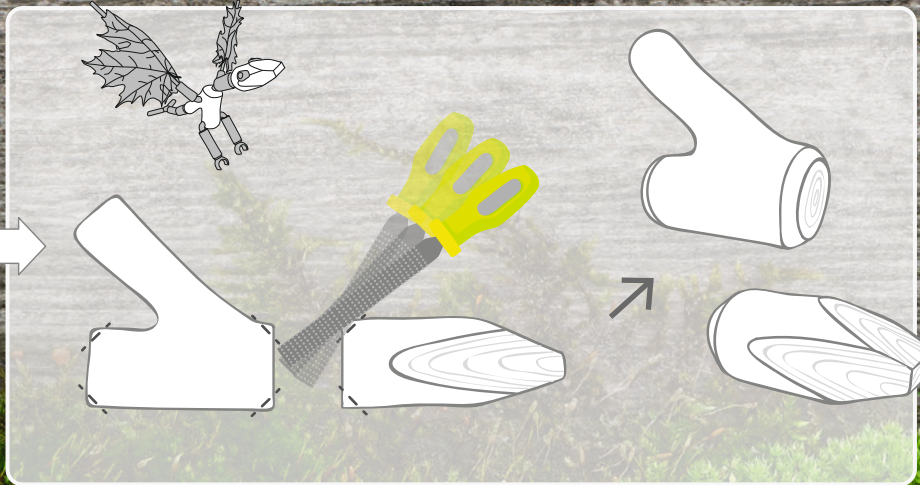

## CONNECTORS

305341

- Ⓓ Starter-Konstruktions-Set
- Ⓔ Kit de base
- ⒺⒶ Construction Set Starter Kit
- ⒺⒶⒻ Starter-constructieset
- ⒺⒺ Set inicial de construcción
- ⒺⒺⒾ Set di costruzione Base

HABA®

not included

## CONNECTORS

ⓘ Achtung. Schnitt- und Stichgefahr durch scharfe Kanten und Spitzen. ⚠ Warning. Sharp corners and points can cut and stab. ⚠ ¡Atención. Peligro de pincharse o de cortarse debido a puntas o bordes afilados. ⚠ Attention : Des bords coupants et pièces pointues peuvent représenter un danger. ⚠ Waarschuwing: Snij- en steekgevaar door scherpe randen en punten. ⚠ Awertenza. Pericolo di tagli e perforazioni dovuto a spigoli vivi e punte.