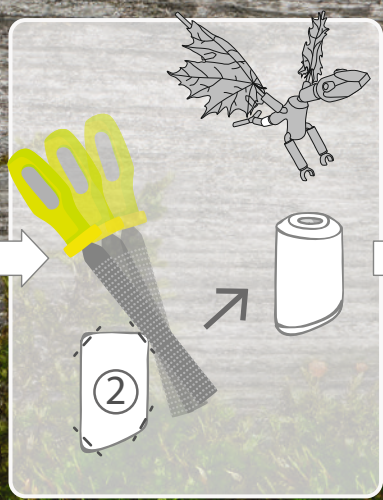

## CONNECTORS

305341

- Ⓓ Starter-Konstruktions-Set
- Ⓔ Kit de base
- ⒺⒶ Construction Set Starter Kit
- ⒺⒶⒻ Starter-constructieset
- ⒺⒺ Set inicial de construcción
- ⒺⒺⒾ Set di costruzione Base

HABA®

not included

## CONNECTORS

ⓘ Achtung. Schnitt- und Stichgefahr durch scharfe Kanten und Spitzen. ⚠ Warning. Sharp corners and points can cut and stab. ⚠ ¡Atención. Peligro de pincharse o de cortarse debido a puntas o bordes afilados. ⚠ Attention : Des bords coupants et pièces pointues peuvent représenter un danger. ⚠ Waarschuwing: Snij- en steekgevaar door scherpe randen en punten. ⚠ Awertenza. Pericolo di tagli e perforazioni dovuto a spigoli vivi e punte.