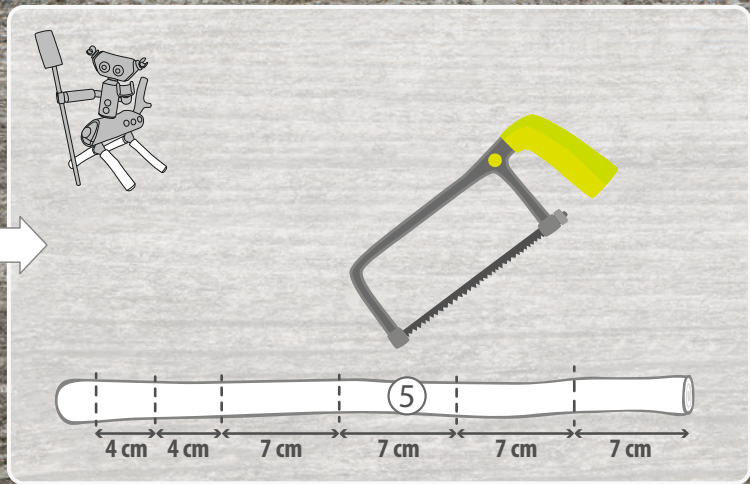

## CONNECTORS

305341

- Ⓓ Starter-Konstruktions-Set
- Ⓔ Kit de base
- ⒺⒶ Construction Set Starter Kit
- ⒺⒶⒻ Starter-constructieset
- ⒺⒺ Set inicial de construcción
- ⒺⒺⒾ Set di costruzione Base

HABA®

not included

## CONNECTORS

ⓘ Achtung. Schnitt- und Stichgefahr durch scharfe Kanten und Spitzen. ⚠ Warning. Sharp corners and points can cut and stab. ⚠ ¡Atención. Peligro de pincharse o de cortarse debido a puntas o bordes afilados. ⚠ Attention : Des bords coupants et pièces pointues peuvent représenter un danger. ⚠ Waarschuwing: Snij- en steekgevaar door scherpe randen en punten. ⚠ Awertenza. Pericolo di tagli e perforazioni dovuto a spigoli vivi e punte.