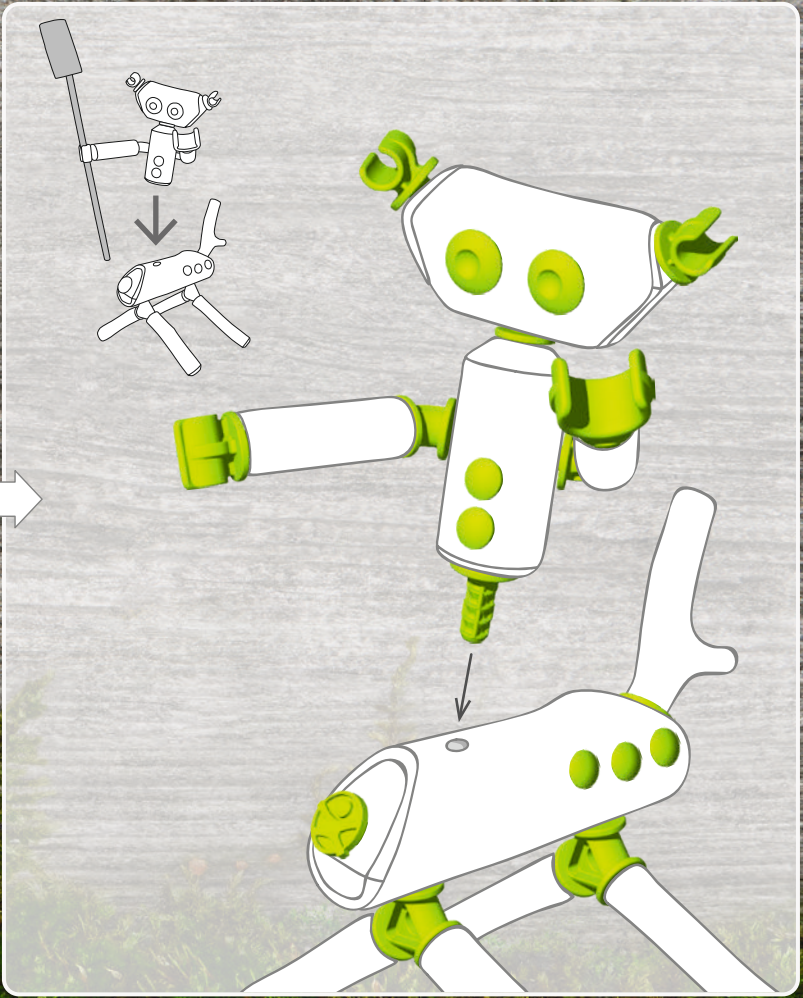

## CONNECTORS

305341

- Ⓓ Starter-Konstruktions-Set
- Ⓔ Kit de base
- ⒺⒶ Construction Set Starter Kit
- ⒺⒶⒻ Starter-constructieset
- ⒺⒺ Set inicial de construcción
- ⒺⒺⒾ Set di costruzione Base

HABA®

not included

## CONNECTORS

ⓘ Achtung. Schnitt- und Stichgefahr durch scharfe Kanten und Spitzen. ⚠ Warning. Sharp corners and points can cut and stab. ⚠ ¡Atención. Peligro de pincharse o de cortarse debido a puntas o bordes afilados. ⚠ Attention : Des bords coupants et pièces pointues peuvent représenter un danger. ⚠ Waarschuwing: Snij- en steekgevaar door scherpe randen en punten. ⚠ Awertenza. Pericolo di tagli e perforazioni dovuto a spigoli vivi e punte.