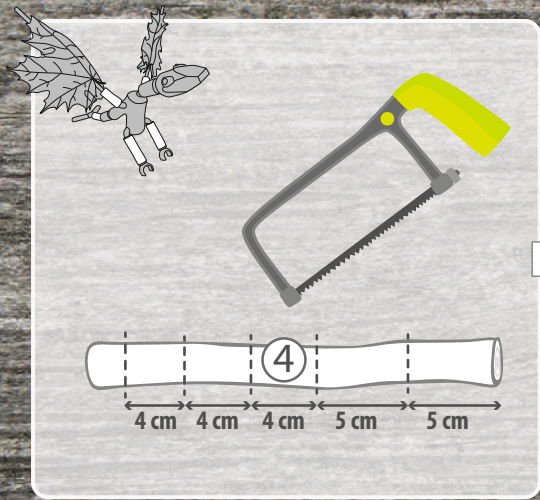

## CONNECTORS

305341

- Ⓓ Starter-Konstruktions-Set
- Ⓔ Kit de base
- ⒺⒶ Construction Set Starter Kit
- ⒺⒶⒻ Starter-constructieset
- ⒺⒺ Set inicial de construcción
- ⒺⒺⒾ Set di costruzione Base

HABA®

not included

## CONNECTORS

ⓘ Achtung. Schnitt- und Stichgefahr durch scharfe Kanten und Spitzen. ⚠ Warning. Sharp corners and points can cut and stab. ⚠ ¡Atención. Peligro de pincharse o de cortarse debido a puntas o bordes afilados. ⚠ Attention : Des bords coupants et pièces pointues peuvent représenter un danger. ⚠ Waarschuwing: Snij- en steekgevaar door scherpe randen en punten. ⚠ Awertenza. Pericolo di tagli e perforazioni dovuto a spigoli vivi e punte.