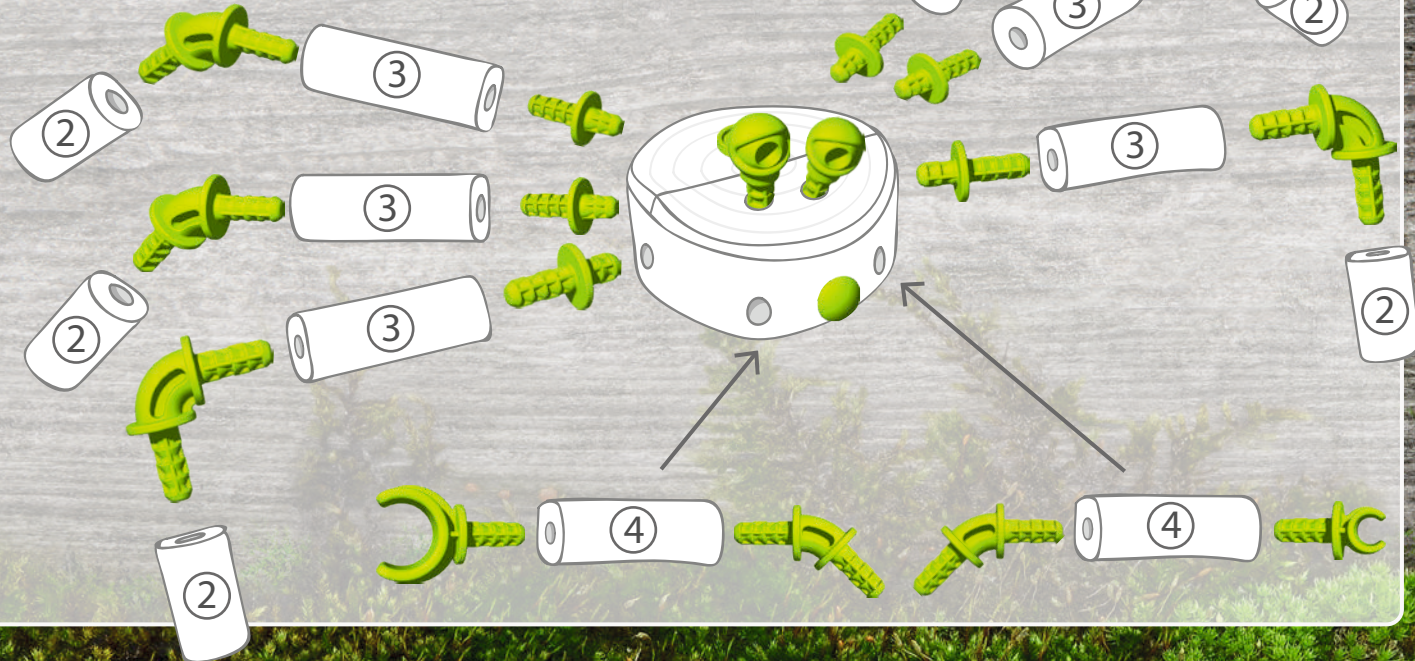

## CONNECTORS

305341

- Ⓓ Starter-Konstruktions-Set
- Ⓔ Kit de base
- ⒺⒶ Construction Set Starter Kit
- ⒺⒶⒻ Starter-constructieset
- ⒺⒺ Set inicial de construcción
- ⒺⒺⒾ Set di costruzione Base

HABA®

not included

## CONNECTORS

ⓘ Achtung. Schnitt- und Stichgefahr durch scharfe Kanten und Spitzen. ⚠ Warning. Sharp corners and points can cut and stab. ⚠ ¡Atención. Peligro de pincharse o de cortarse debido a puntas o bordes afilados. ⚠ Attention : Des bords coupants et pièces pointues peuvent représenter un danger. ⚠ Waarschuwing: Snij- en steekgevaar door scherpe randen en punten. ⚠ Awertenza. Pericolo di tagli e perforazioni dovuto a spigoli vivi e punte.