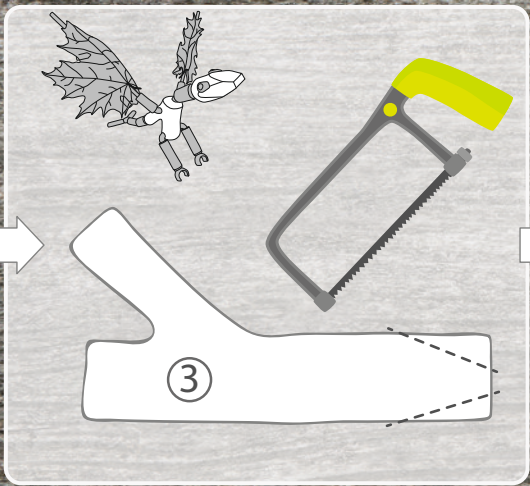

## CONNECTORS

305341

- Ⓓ Starter-Konstruktions-Set
- Ⓔ Kit de base
- ⒺⒶ Construction Set Starter Kit
- ⒺⒶⒻ Starter-constructieset
- ⒺⒺ Set inicial de construcción
- ⒺⒺⒾ Set di costruzione Base

HABA®

not included

## CONNECTORS

ⓘ Achtung. Schnitt- und Stichgefahr durch scharfe Kanten und Spitzen. ⚠ Warning. Sharp corners and points can cut and stab. ⚠ ¡Atención. Peligro de pincharse o de cortarse debido a puntas o bordes afilados. ⚠ Attention : Des bords coupants et pièces pointues peuvent représenter un danger. ⚠ Waarschuwing: Snij- en steekgevaar door scherpe randen en punten. ⚠ Awertenza. Pericolo di tagli e perforazioni dovuto a spigoli vivi e punte.