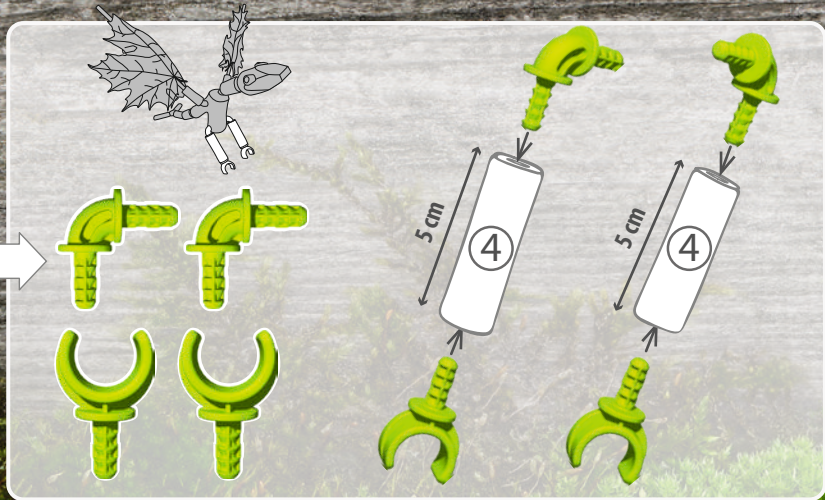

## CONNECTORS

305341

- Ⓓ Starter-Konstruktions-Set
- Ⓔ Kit de base
- ⒺⒶ Construction Set Starter Kit
- ⒺⒶⒻ Starter-constructieset
- ⒺⒺ Set inicial de construcción
- ⒺⒺⒾ Set di costruzione Base

HABA®

not included

## CONNECTORS

ⓘ Achtung. Schnitt- und Stichgefahr durch scharfe Kanten und Spitzen. ⚠ Warning. Sharp corners and points can cut and stab. ⚠ ¡Atención. Peligro de pincharse o de cortarse debido a puntas o bordes afilados. ⚠ Attention : Des bords coupants et pièces pointues peuvent représenter un danger. ⚠ Waarschuwing: Snij- en steekgevaar door scherpe randen en punten. ⚠ Awertenza. Pericolo di tagli e perforazioni dovuto a spigoli vivi e punte.