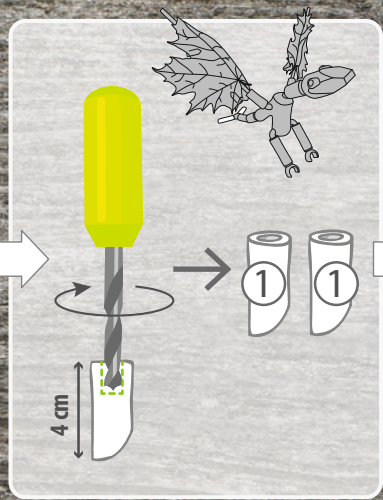

## CONNECTORS

305341

- Ⓓ Starter-Konstruktions-Set
- Ⓔ Kit de base
- ⒺⒶ Construction Set Starter Kit
- ⒺⒶⒻ Starter-constructieset
- ⒺⒺ Set inicial de construcción
- ⒺⒺⒾ Set di costruzione Base

HABA®

not included

## CONNECTORS

ⓘ Achtung. Schnitt- und Stichgefahr durch scharfe Kanten und Spitzen. ⚠ Warning. Sharp corners and points can cut and stab. ⚠ ¡Atención. Peligro de pincharse o de cortarse debido a puntas o bordes afilados. ⚠ Attention : Des bords coupants et pièces pointues peuvent représenter un danger. ⚠ Waarschuwing: Snij- en steekgevaar door scherpe randen en punten. ⚠ Awertenza. Pericolo di tagli e perforazioni dovuto a spigoli vivi e punte.