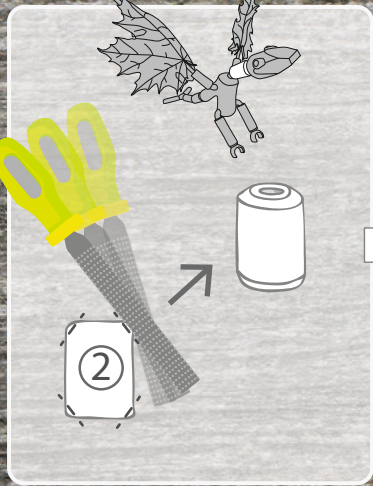

## CONNECTORS

305341

- Ⓓ Starter-Konstruktions-Set
- Ⓔ Kit de base
- ⒺⒶ Construction Set Starter Kit
- ⒺⒶⒻ Starter-constructieset
- ⒺⒺ Set inicial de construcción
- ⒺⒺⒾ Set di costruzione Base

HABA®

not included

## CONNECTORS

ⓘ Achtung. Schnitt- und Stichgefahr durch scharfe Kanten und Spitzen. ⚠ Warning. Sharp corners and points can cut and stab. ⚠ ¡Atención. Peligro de pincharse o de cortarse debido a puntas o bordes afilados. ⚠ Attention : Des bords coupants et pièces pointues peuvent représenter un danger. ⚠ Waarschuwing: Snij- en steekgevaar door scherpe randen en punten. ⚠ Awertenza. Pericolo di tagli e perforazioni dovuto a spigoli vivi e punte.