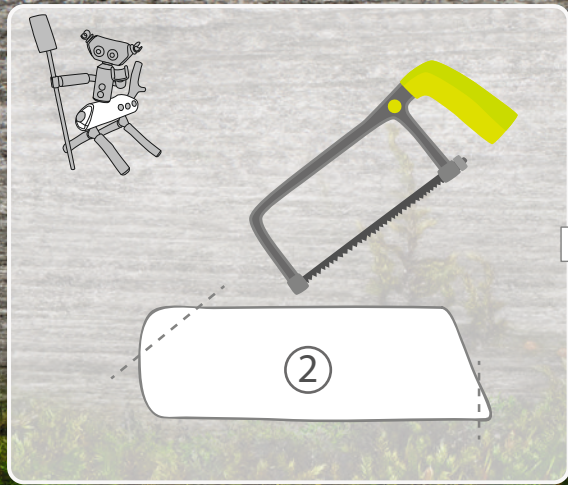

## CONNECTORS

305341

- Ⓓ Starter-Konstruktions-Set
- Ⓔ Kit de base
- ⒺⒶ Construction Set Starter Kit
- ⒺⒶⒻ Starter-constructieset
- ⒺⒺ Set inicial de construcción
- ⒺⒺⒾ Set di costruzione Base

HABA®

not included

## CONNECTORS

ⓘ Achtung. Schnitt- und Stichgefahr durch scharfe Kanten und Spitzen. ⚠ Warning. Sharp corners and points can cut and stab. ⚠ ¡Atención. Peligro de pincharse o de cortarse debido a puntas o bordes afilados. ⚠ Attention : Des bords coupants et pièces pointues peuvent représenter un danger. ⚠ Waarschuwing: Snij- en steekgevaar door scherpe randen en punten. ⚠ Awertenza. Pericolo di tagli e perforazioni dovuto a spigoli vivi e punte.