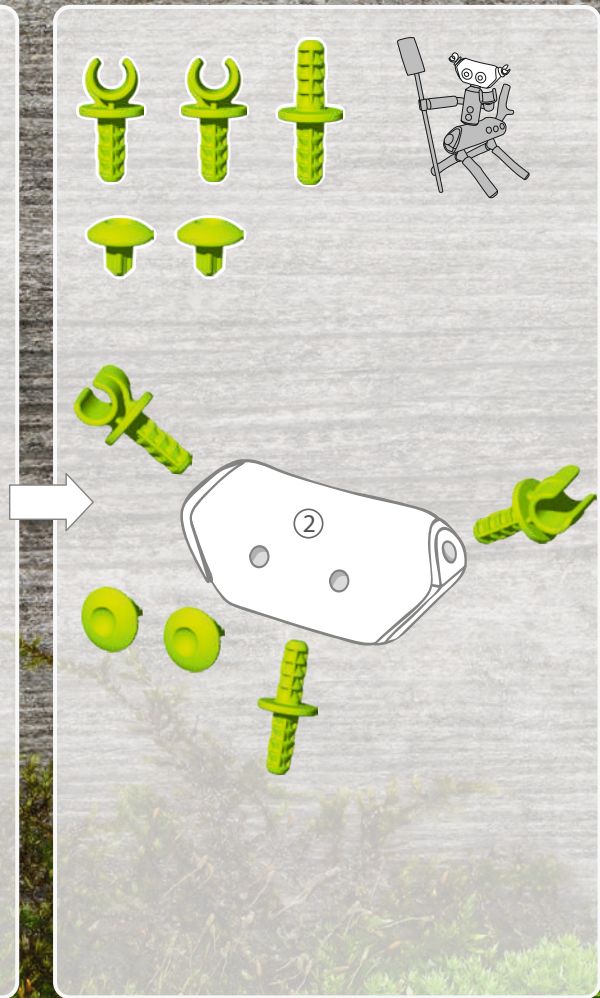

## CONNECTORS

305341

- Ⓓ Starter-Konstruktions-Set
- Ⓔ Kit de base
- ⒺⒶ Construction Set Starter Kit
- ⒺⒶⒻ Starter-constructieset
- ⒺⒺ Set inicial de construcción
- ⒺⒺⒾ Set di costruzione Base

HABA®

not included

## CONNECTORS

ⓘ Achtung. Schnitt- und Stichgefahr durch scharfe Kanten und Spitzen. ⚠ Warning. Sharp corners and points can cut and stab. ⚠ ¡Atención. Peligro de pincharse o de cortarse debido a puntas o bordes afilados. ⚠ Attention : Des bords coupants et pièces pointues peuvent représenter un danger. ⚠ Waarschuwing: Snij- en steekgevaar door scherpe randen en punten. ⚠ Awertenza. Pericolo di tagli e perforazioni dovuto a spigoli vivi e punte.