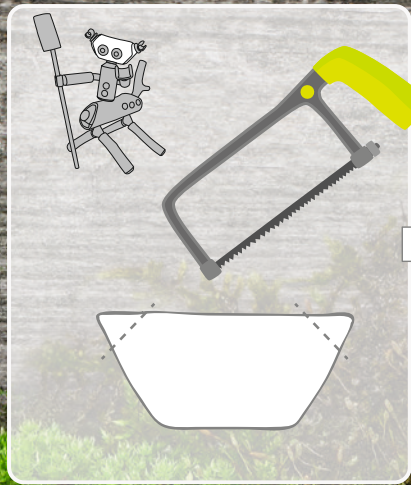

## CONNECTORS

305341

- Ⓓ Starter-Konstruktions-Set
- Ⓔ Kit de base
- ⒺⒶ Construction Set Starter Kit
- ⒺⒶⒻ Starter-constructieset
- ⒺⒺ Set inicial de construcción
- ⒺⒺⒾ Set di costruzione Base

HABA®

not included

## CONNECTORS

ⓘ Achtung. Schnitt- und Stichgefahr durch scharfe Kanten und Spitzen. ⚠ Warning. Sharp corners and points can cut and stab. ⚠ ¡Atención. Peligro de pincharse o de cortarse debido a puntas o bordes afilados. ⚠ Attention : Des bords coupants et pièces pointues peuvent représenter un danger. ⚠ Waarschuwing: Snij- en steekgevaar door scherpe randen en punten. ⚠ Awertenza. Pericolo di tagli e perforazioni dovuto a spigoli vivi e punte.