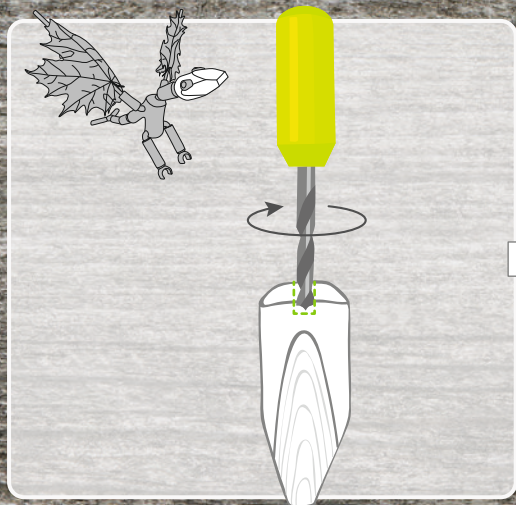

## CONNECTORS

305341

- Ⓓ Starter-Konstruktions-Set
- Ⓔ Kit de base
- ⒺⒶ Construction Set Starter Kit
- ⒺⒶⒻ Starter-constructieset
- ⒺⒺ Set inicial de construcción
- ⒺⒺⒾ Set di costruzione Base

HABA®

not included

## CONNECTORS

ⓘ Achtung. Schnitt- und Stichgefahr durch scharfe Kanten und Spitzen. ⚠ Warning. Sharp corners and points can cut and stab. ⚠ ¡Atención. Peligro de pincharse o de cortarse debido a puntas o bordes afilados. ⚠ Attention : Des bords coupants et pièces pointues peuvent représenter un danger. ⚠ Waarschuwing: Snij- en steekgevaar door scherpe randen en punten. ⚠ Awertenza. Pericolo di tagli e perforazioni dovuto a spigoli vivi e punte.