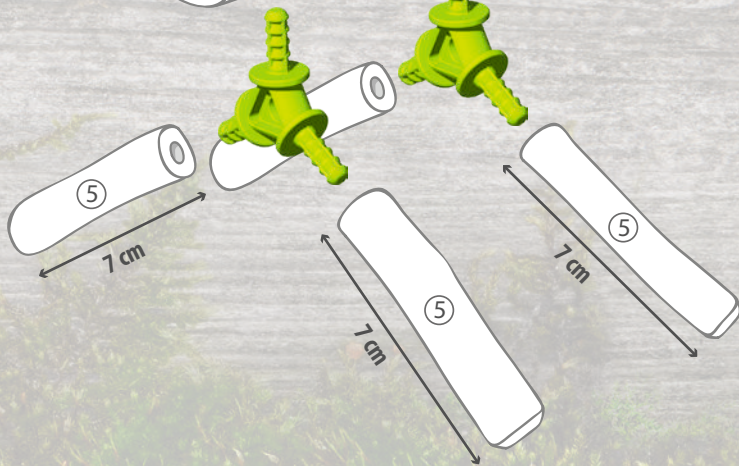

## CONNECTORS

305341

- Ⓓ Starter-Konstruktions-Set
- Ⓔ Kit de base
- ⒺⒶ Construction Set Starter Kit
- ⒺⒶⒻ Starter-constructieset
- ⒺⒺ Set inicial de construcción
- ⒺⒺⒾ Set di costruzione Base

HABA®

not included

## CONNECTORS

ⓘ Achtung. Schnitt- und Stichgefahr durch scharfe Kanten und Spitzen. ⚠ Warning. Sharp corners and points can cut and stab. ⚠ ¡Atención. Peligro de pincharse o de cortarse debido a puntas o bordes afilados. ⚠ Attention : Des bords coupants et pièces pointues peuvent représenter un danger. ⚠ Waarschuwing: Snij- en steekgevaar door scherpe randen en punten. ⚠ Awertenza. Pericolo di tagli e perforazioni dovuto a spigoli vivi e punte.