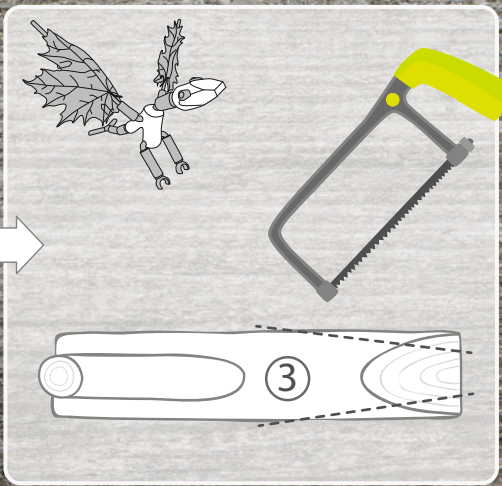

## CONNECTORS

305341

- Ⓓ Starter-Konstruktions-Set
- Ⓔ Kit de base
- ⒺⒶ Construction Set Starter Kit
- ⒺⒶⒻ Starter-constructieset
- ⒺⒺ Set inicial de construcción
- ⒺⒺⒾ Set di costruzione Base

HABA®

not included

## CONNECTORS

ⓘ Achtung. Schnitt- und Stichgefahr durch scharfe Kanten und Spitzen. ⚠ Warning. Sharp corners and points can cut and stab. ⚠ ¡Atención. Peligro de pincharse o de cortarse debido a puntas o bordes afilados. ⚠ Attention : Des bords coupants et pièces pointues peuvent représenter un danger. ⚠ Waarschuwing: Snij- en steekgevaar door scherpe randen en punten. ⚠ Awertenza. Pericolo di tagli e perforazioni dovuto a spigoli vivi e punte.