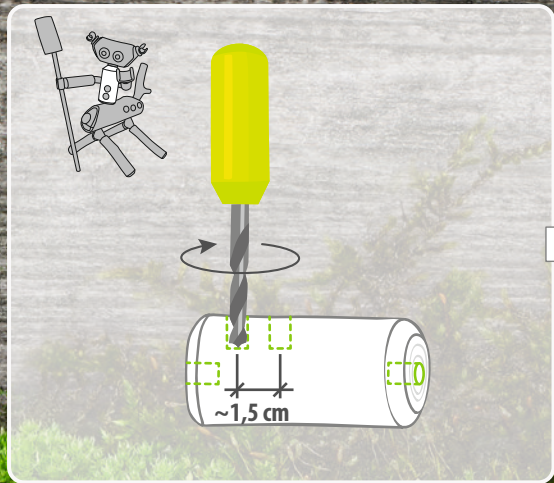

## CONNECTORS

305341

- Ⓓ Starter-Konstruktions-Set
- Ⓔ Kit de base
- ⒺⒶ Construction Set Starter Kit
- ⒺⒶⒻ Starter-constructieset
- ⒺⒺ Set inicial de construcción
- ⒺⒺⒾ Set di costruzione Base

HABA®

not included

## CONNECTORS

ⓘ Achtung. Schnitt- und Stichgefahr durch scharfe Kanten und Spitzen. ⚠ Warning. Sharp corners and points can cut and stab. ⚠ ¡Atención. Peligro de pincharse o de cortarse debido a puntas o bordes afilados. ⚠ Attention : Des bords coupants et pièces pointues peuvent représenter un danger. ⚠ Waarschuwing: Snij- en steekgevaar door scherpe randen en punten. ⚠ Awertenza. Pericolo di tagli e perforazioni dovuto a spigoli vivi e punte.