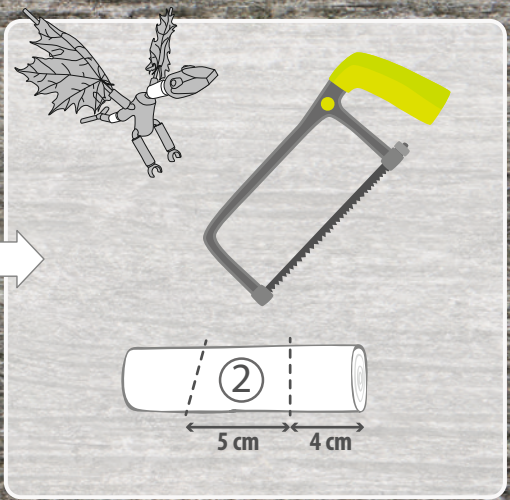

## CONNECTORS

305341

- Ⓓ Starter-Konstruktions-Set
- Ⓔ Kit de base
- ⒺⒶ Construction Set Starter Kit
- ⒺⒶⒻ Starter-constructieset
- ⒺⒺ Set inicial de construcción
- ⒺⒺⒾ Set di costruzione Base

HABA®

not included

## CONNECTORS

ⓘ Achtung. Schnitt- und Stichgefahr durch scharfe Kanten und Spitzen. ⚠ Warning. Sharp corners and points can cut and stab. ⚠ ¡Atención. Peligro de pincharse o de cortarse debido a puntas o bordes afilados. ⚠ Attention : Des bords coupants et pièces pointues peuvent représenter un danger. ⚠ Waarschuwing: Snij- en steekgevaar door scherpe randen en punten. ⚠ Awertenza. Pericolo di tagli e perforazioni dovuto a spigoli vivi e punte.