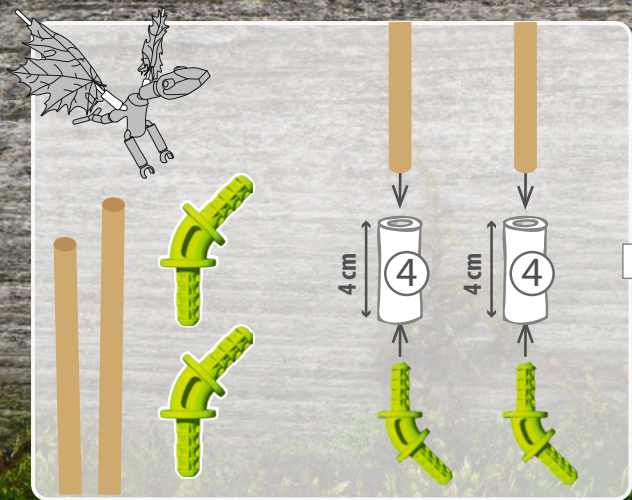

## CONNECTORS

305341

- Ⓓ Starter-Konstruktions-Set
- Ⓔ Kit de base
- ⒺⒶ Construction Set Starter Kit
- ⒺⒶⒻ Starter-constructieset
- ⒺⒺ Set inicial de construcción
- ⒺⒺⒾ Set di costruzione Base

HABA®

not included

## CONNECTORS

ⓘ Achtung. Schnitt- und Stichgefahr durch scharfe Kanten und Spitzen. ⚠ Warning. Sharp corners and points can cut and stab. ⚠ ¡Atención. Peligro de pincharse o de cortarse debido a puntas o bordes afilados. ⚠ Attention : Des bords coupants et pièces pointues peuvent représenter un danger. ⚠ Waarschuwing: Snij- en steekgevaar door scherpe randen en punten. ⚠ Awertenza. Pericolo di tagli e perforazioni dovuto a spigoli vivi e punte.