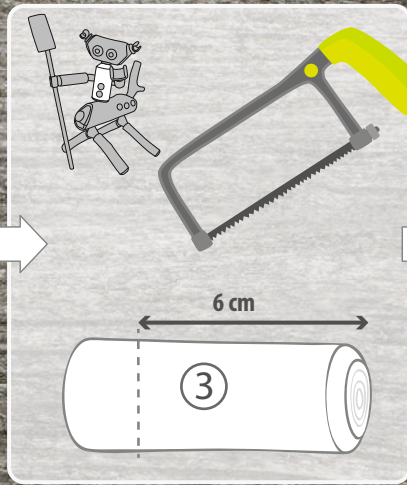

## CONNECTORS

305341

- Ⓓ Starter-Konstruktions-Set
- Ⓔ Kit de base
- ⒺⒶ Construction Set Starter Kit
- ⒺⒶⒻ Starter-constructieset
- ⒺⒺ Set inicial de construcción
- ⒺⒺⒾ Set di costruzione Base

HABA®

not included

## CONNECTORS

ⓘ Achtung. Schnitt- und Stichgefahr durch scharfe Kanten und Spitzen. ⚠ Warning. Sharp corners and points can cut and stab. ⚠ ¡Atención. Peligro de pincharse o de cortarse debido a puntas o bordes afilados. ⚠ Attention : Des bords coupants et pièces pointues peuvent représenter un danger. ⚠ Waarschuwing: Snij- en steekgevaar door scherpe randen en punten. ⚠ Awertenza. Pericolo di tagli e perforazioni dovuto a spigoli vivi e punte.