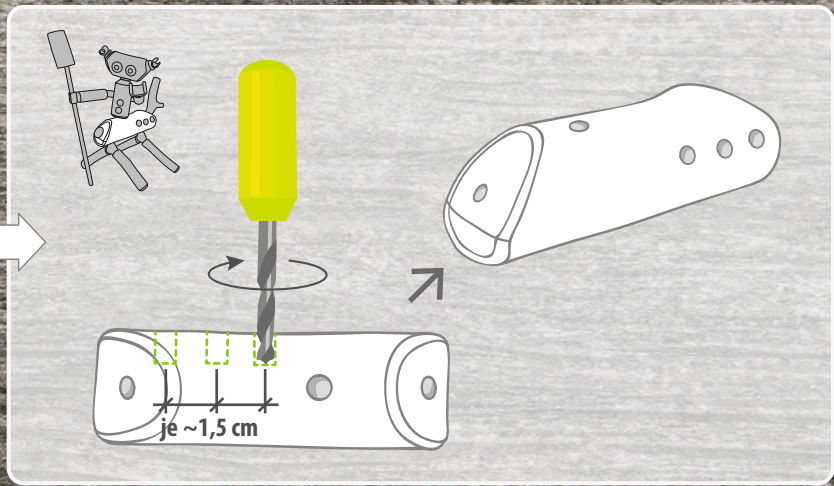

## CONNECTORS

305341

- Ⓓ Starter-Konstruktions-Set
- Ⓔ Kit de base
- ⒺⒶ Construction Set Starter Kit
- ⒺⒶⒻ Starter-constructieset
- ⒺⒺ Set inicial de construcción
- ⒺⒺⒾ Set di costruzione Base

HABA®

not included

## CONNECTORS

ⓘ Achtung. Schnitt- und Stichgefahr durch scharfe Kanten und Spitzen. ⚠ Warning. Sharp corners and points can cut and stab. ⚠ ¡Atención. Peligro de pincharse o de cortarse debido a puntas o bordes afilados. ⚠ Attention : Des bords coupants et pièces pointues peuvent représenter un danger. ⚠ Waarschuwing: Snij- en steekgevaar door scherpe randen en punten. ⚠ Awertenza. Pericolo di tagli e perforazioni dovuto a spigoli vivi e punte.