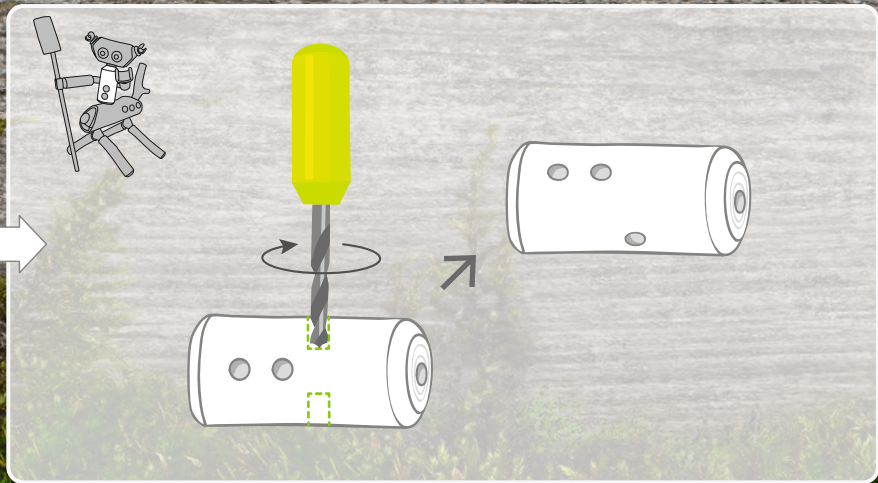

## CONNECTORS

305341

- Ⓓ Starter-Konstruktions-Set
- Ⓔ Kit de base
- ⒺⒶ Construction Set Starter Kit
- ⒺⒶⒻ Starter-constructieset
- ⒺⒺ Set inicial de construcción
- ⒺⒺⒾ Set di costruzione Base

HABA®

not included

## CONNECTORS

ⓘ Achtung. Schnitt- und Stichgefahr durch scharfe Kanten und Spitzen. ⚠ Warning. Sharp corners and points can cut and stab. ⚠ ¡Atención. Peligro de pincharse o de cortarse debido a puntas o bordes afilados. ⚠ Attention : Des bords coupants et pièces pointues peuvent représenter un danger. ⚠ Waarschuwing: Snij- en steekgevaar door scherpe randen en punten. ⚠ Awertenza. Pericolo di tagli e perforazioni dovuto a spigoli vivi e punte.