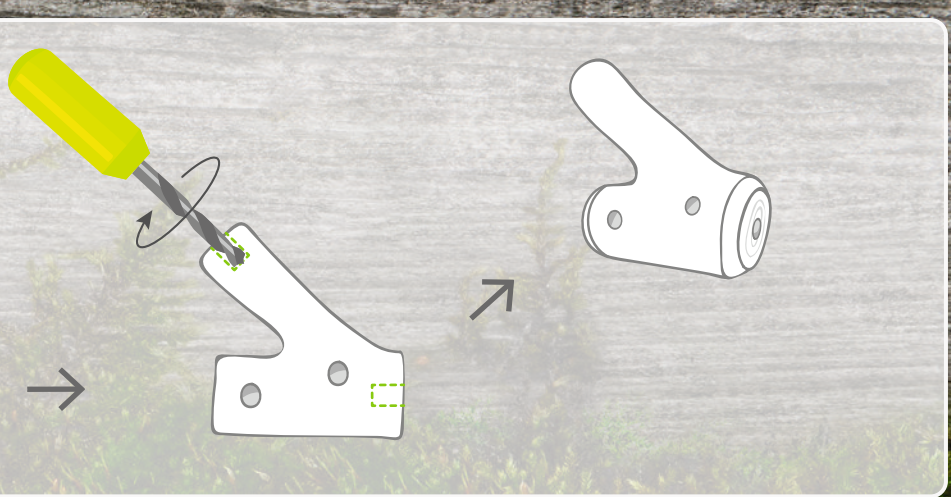

## CONNECTORS

305341

- Ⓓ Starter-Konstruktions-Set
- Ⓔ Kit de base
- ⒺⒶ Construction Set Starter Kit
- ⒺⒶⒻ Starter-constructieset
- ⒺⒺ Set inicial de construcción
- ⒺⒺⒾ Set di costruzione Base

HABA®

not included

## CONNECTORS

ⓘ Achtung. Schnitt- und Stichgefahr durch scharfe Kanten und Spitzen. ⚠ Warning. Sharp corners and points can cut and stab. ⚠ ¡Atención. Peligro de pincharse o de cortarse debido a puntas o bordes afilados. ⚠ Attention : Des bords coupants et pièces pointues peuvent représenter un danger. ⚠ Waarschuwing: Snij- en steekgevaar door scherpe randen en punten. ⚠ Awertenza. Pericolo di tagli e perforazioni dovuto a spigoli vivi e punte.