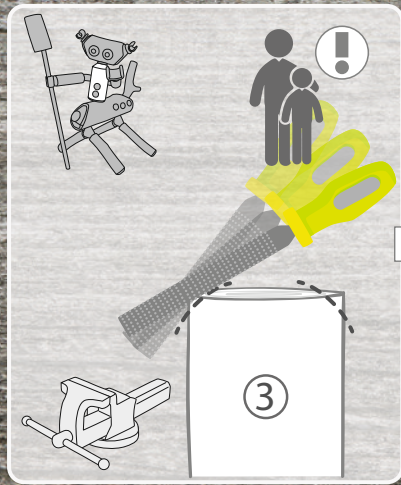

## CONNECTORS

305341

- Ⓓ Starter-Konstruktions-Set
- Ⓔ Kit de base
- ⒺⒶ Construction Set Starter Kit
- ⒺⒶⒻ Starter-constructieset
- ⒺⒺ Set inicial de construcción
- ⒺⒺⒾ Set di costruzione Base

HABA®

not included

## CONNECTORS

ⓘ Achtung. Schnitt- und Stichgefahr durch scharfe Kanten und Spitzen. ⚠ Warning. Sharp corners and points can cut and stab. ⚠ ¡Atención. Peligro de pincharse o de cortarse debido a puntas o bordes afilados. ⚠ Attention : Des bords coupants et pièces pointues peuvent représenter un danger. ⚠ Waarschuwing: Snij- en steekgevaar door scherpe randen en punten. ⚠ Awertenza. Pericolo di tagli e perforazioni dovuto a spigoli vivi e punte.