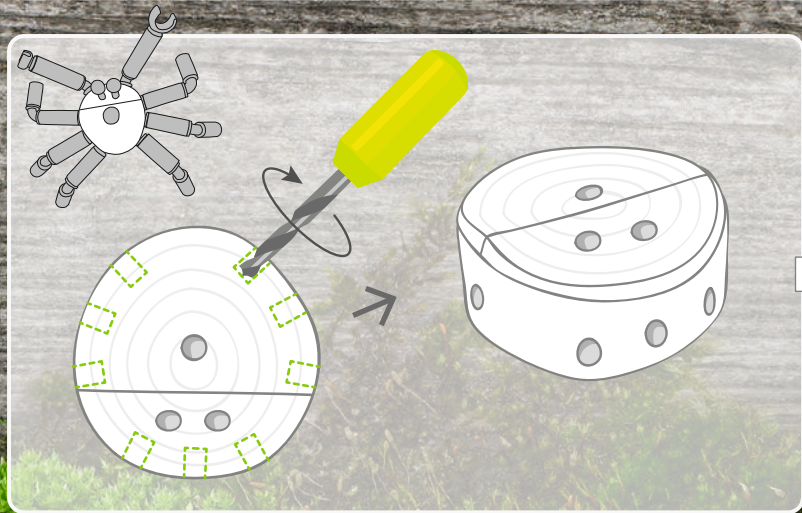

## CONNECTORS

305341

- Ⓓ Starter-Konstruktions-Set
- Ⓔ Kit de base
- ⒺⒶ Construction Set Starter Kit
- ⒺⒶⒻ Starter-constructieset
- ⒺⒺ Set inicial de construcción
- ⒺⒺⒾ Set di costruzione Base

HABA®

not included

## CONNECTORS

ⓘ Achtung. Schnitt- und Stichgefahr durch scharfe Kanten und Spitzen. ⚠ Warning. Sharp corners and points can cut and stab. ⚠ ¡Atención. Peligro de pincharse o de cortarse debido a puntas o bordes afilados. ⚠ Attention : Des bords coupants et pièces pointues peuvent représenter un danger. ⚠ Waarschuwing: Snij- en steekgevaar door scherpe randen en punten. ⚠ Awertenza. Pericolo di tagli e perforazioni dovuto a spigoli vivi e punte.